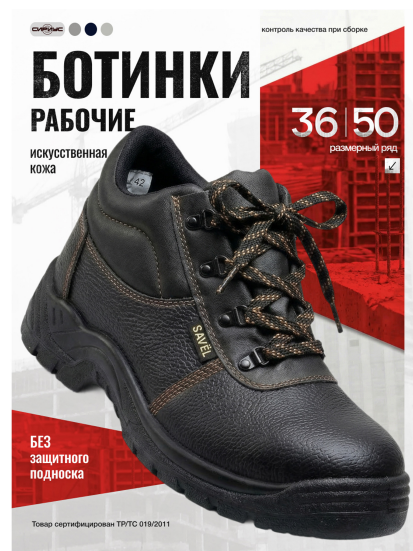

Комфортная рабочая обувь для всех видов деятельности на однослойной подошве. Верх обуви изготовлен из кожи со специальным покрытием для защиты от общепроизводственных загрязнений и имеет масловодоотталкивающую пропитку. Мягкий кант деликатно обхватывает щиколотку, обеспечивает комфортное облегание и боковую поддержку, защищает от возможных боковых ударов, препятствует проникновению грязи и пыли внутрь обуви. Полиуретановые подошвы для специальной обуви обладают рядом преимуществ. При относительно низкой плотности материала и малой массе подошвы рабочей обуви имеют высокие прочностные характеристики и сопротивление к истиранию. Они устойчивы к многократному изгибу и прекрасно крепятся к верху обуви. Также они имеют высокие теплозащитные свойства и водонепроницаемость низа обуви. Полиуретан не термопластичный и относительно не маркий — не оставляет следов на поверхности. Это один из немногих универсальных материалов, обладающих маслобензостойкостью. Литьевой метод крепления надежно соединяет верх обуви к подошве, препятствуя проникновению воды. Специальная подкладка, отводящая влагу, создает благоприятный климат внутри обуви, быстро сохнет, предотвращает появление и развитие неприятных запахов, а так же препятствует размножению грибков и бактерий. Объемная колодка специальной конструкции дает возможность работать целый день, не испытывая дискомфорта и усталости.